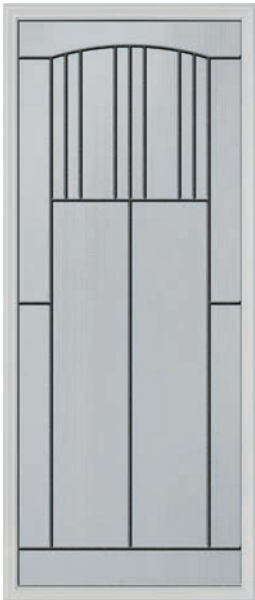

Madison

Inspired By Nature

Simple designs inspired by nature are the hallmarks of the Craftsman style. These beautiful geometric designs cast intricate patterns of sunlight into the interior spaces of your entryway. The Craftsman collection beautifully blends the finishes inside and outside of the home.