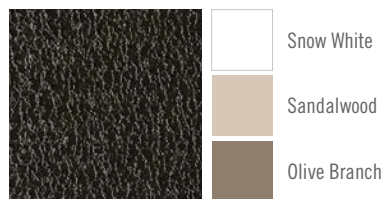

Elite Mocha