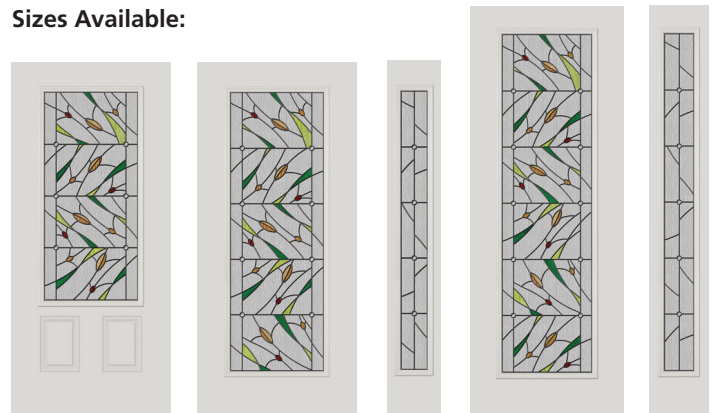

Privacy Rating:

Size	Frame	Item Number	List Price
22" x 48"	Evolve White	320539	\$762.49
22" x 48"	ZEEL White	5480041-1874P-0	\$785.41
22" x 48"	TriSys White	320547	\$806.87
22" x 64"	Evolve White	320550	\$1,057.10
22" x 64"	ZEEL White	5152241-1874P-0	\$1,079.16
22" x 64"	TriSys White	320545	\$1,148.08
7" x 64"	Evolve White	320551	\$565.63
7" x 64"	ZEEL White	5230041-1874P-0	\$606.58
7" x 64"	TriSys White	320546	\$656.61
22" x 80"	Evolve White	320549	\$1,515.01
22" x 80"	ZEEL White	6812241-1874P-0	\$1,532.51
8" x 80"	Evolve White	320544	\$715.07
8" x 80"	ZEEL White	6830041-1874P-0	\$763.33

**Severe Weather Doorglass**

22" x 48"	Aluminum	320543	\$1,503.46
22" x 64"	Aluminum	320541	\$1,794.54
7" x 64"	Aluminum	320542	\$966.59
22" x 80"	Aluminum	320540	\$2,535.34
8" x 80"	Aluminum	320548	\$1,148.82

**Frames Available:**

Evolve®    ZEEL®    TriSYS®    Severe Weather

**Sizes Available:**

22" x 48"    22" x 64"    7" x 64"    22" x 80"    8" x 80"

215 East Roosevelt Ave., Zeeland, MI 49464  
800.253.3900    www.odl.com