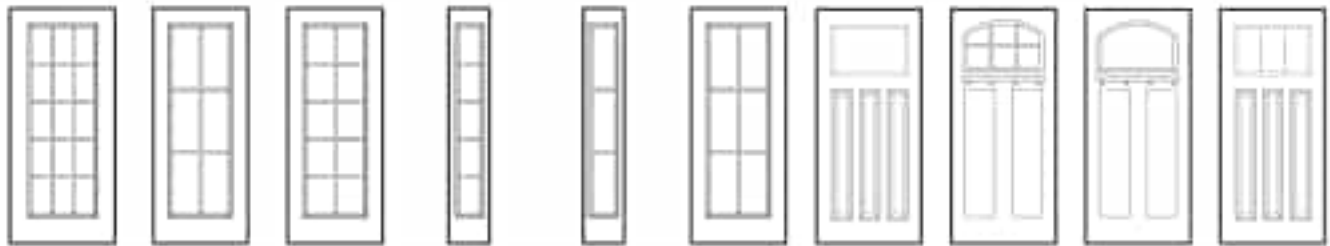

724 22 x 64 15L	725 20 x 64 6L	726 20 x 64 10L	727 8 x 64 5L	728 8 x 64 3L	729 22 x 64 6L	*814 25 x 15.25 1LT Craftsman	*815 25 x 15.25 6LT-SDL Craftsman Arch Top	*816 25 x 15.25 1LT Craftsman Arch Top	*817 25 x 15.25 3LT-SDL Craftsman